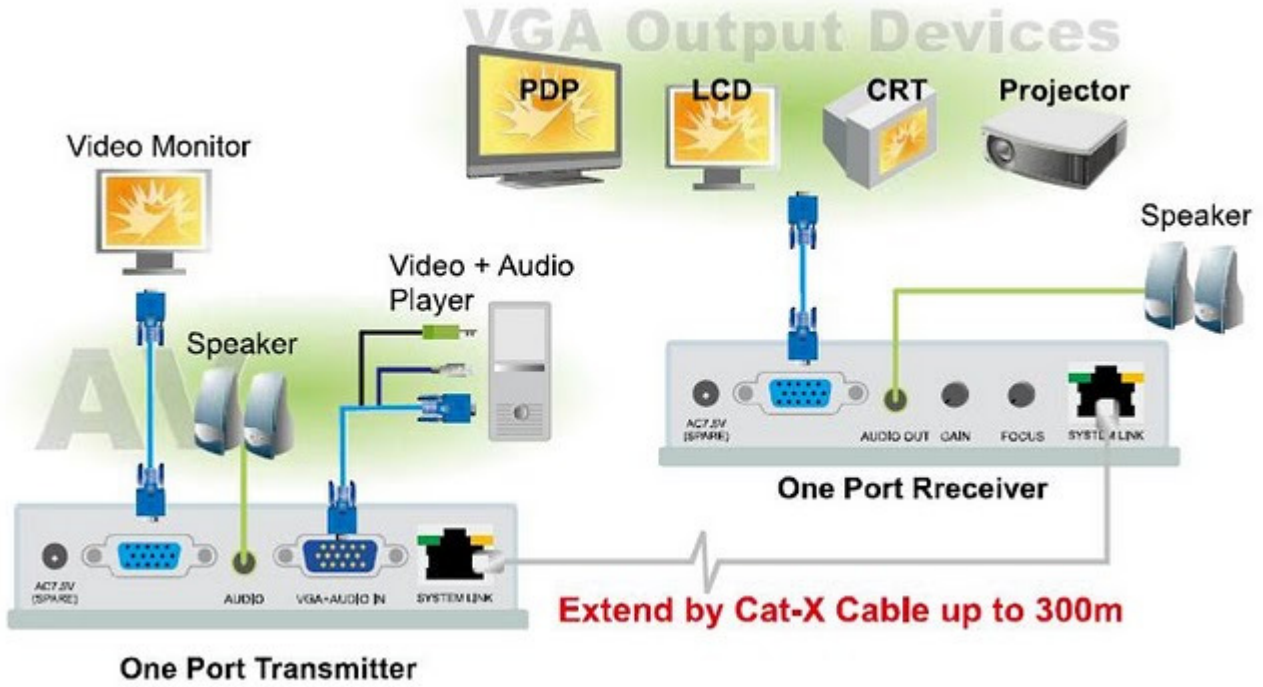

telkolink

HDMI-DVI-VGA-Video

HDMI Splitter

HDMI Splitter
2/4/8 portlu

Koaksiyal to optik Digital Audio Converter

Converts from Coaxial Digital to Toslink digital
Coaxial Digital Input via RCA jack
Optical Digital Output via Toslink
Power supply included
Simple installation - connect the cables to the
converter and to your device then plug everything
in and power up

VGA Splitteri - 4 Port 450Mhz

VGA HDMI Dönüştürücü

VGA to HDMI dönüşümü yapar.

VGA-Video Dönüştürücü

PC ekranınızdaki görüntüyü büyük ekran TV, S-monitör, video projektör, LCD projektör, VCR ve benzeri cihazlara aktarmak için ideal bir çözümdür.

- Tak & Çalıştır (Plug & Play) özelliğine sahip
- Sürücü CDsi gerektirmez.
- IBM ve MAC bilgisayarlar ile uyumlu
- 800 x 600 60/75 Hz
- 1024 x 768 dpi çözünürlük, 85Hz (PC için)
- 16.7 milyon renk desteği
- Six-Line buffer technology for sharp, flicker-free TV display
- Bilgisayar ve TV ekranında eşzamanlı olarak görüntü elde edebilme imkanı
- Cihaz üzerinde bulunan dokunmatik düğmeler (yukarı / aşağı / sağ / sol) kanalıyla çeşitli ayarlar yapılabilmektedir. Görüntünün yatay ya da dikey olarak hareket ettirilmesi sağlanır. 3 kademeli keskinlik ayarı yapılabilir. Tüm ayarlamalar butonlar sayesinde yapılabilir.

MPEG-2 Multiplexer

8 MPEG transport stream giriřli, 3 MPEG transport stream çıkıřlı esnek 8x3 Multiplexer sistemimiz TV-üreticileri, yayın kuruluşları, kablo-tv şebekeleri, Arge uygulamalarında kullanılabilir.